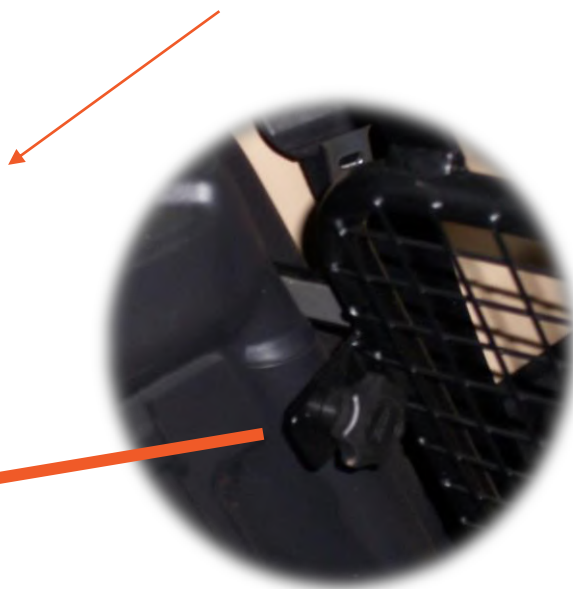

Land Rover Discovery 3 + 4 Ons kenmerk: H0382-D3/4

VASTSTELLEN AUTOHONDENREK

Officieel

‘Land Rover’

Autohondenrek

Alleen verkrijgbaar voor de Achter Plus-optie /
optie met gesplitste achterstoelen

Met uitsparingen voor de bevestigingen

Deze versie met hondenbench is NIET verkrijgbaar

'Travall'

Autohondenrek

Verkrijgbaar voor de Standaard-optie / Achter Plus-optie / optie met gesplitste achterstoelen

Met uitsparingen in de kofferbakbescherming voor de weergegeven bodembevestigingen