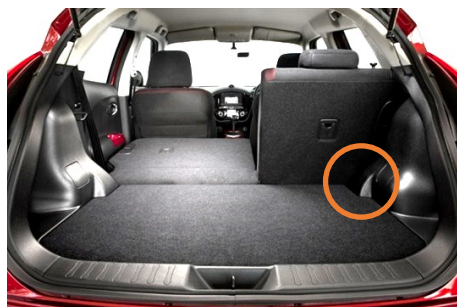

2014 - 2019

Deze kofferbakbescherming is **niet geschikt** voor uw voertuig.

Selecteer opnieuw de juiste model uit ons lijst.

False floor removed

False floor raised

H0521

2010 - 2014

Deze kofferbakbescherming is geschikt voor uw voertuig. Ga verder met uw aankoop.

Deep offside recess