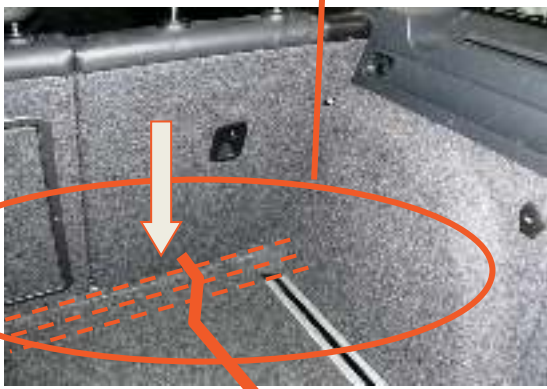

**VASTSTELLEN VOERTUIG SKODA SUPERB COMBI 2010 tot 2015** (Ons kenmerk: H0527)

**H0527-FLOW**  
LAGE VLOER

Vloer heeft een KLEIN trede naar beneden, net achter de achterstoelen

*Dit voertuig heeft GEEN valse vloer (zie foto hiertegenover)*

**H0527-FRSD**  
VERHOOGDE VLOER

Vloer is vlak

*De valse vloer kan NIET worden opgevouwen als de kofferbakbescherming is aangebracht*