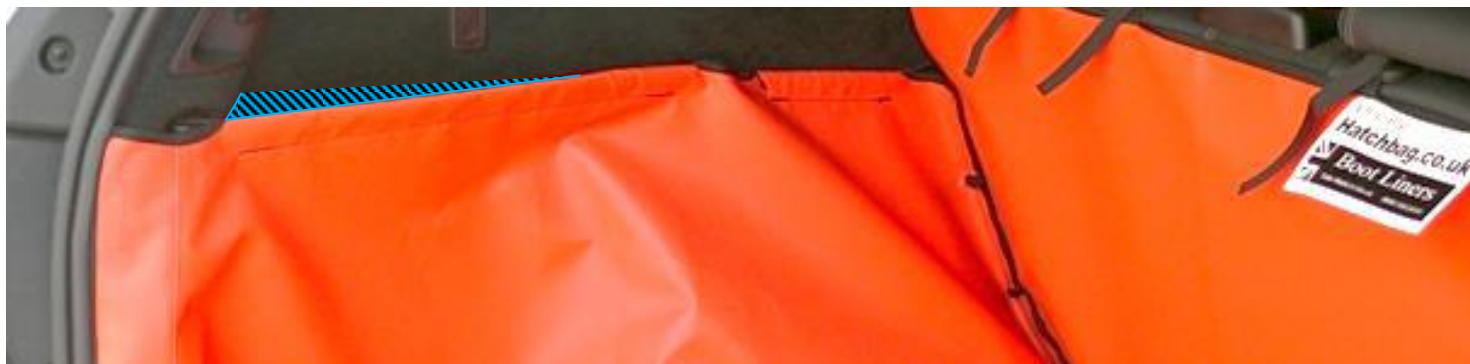

Zijkanten bevestigen aan de veiligheidsgordel opbergvakje en de haken

- Voertuig **moet** het opbergvakje voor de veiligheidsgordels hebben en 2 haken aan zowel de bestuurderskant en passagierskant
- Alleen geschikt voor een afdekking **ZONDER** een partitienet

NIET GESCHIKT VOOR:

Kunststof Uitsteeksel

Relingen + uitschuifbare frame

Afdekking **MET** partitienet

Zijkant bevestigd aan veiligheidsgordel bevestigingspunt

Zijkant bevestigd aan middelste haak

Zijkant bevestigd aan haak het dichtst bij de achterklep

Montage zijkant voltooid

LET OP

Het met groen gemarkeerde gebied wordt niet bedekt door de kofferbakbescherming

Het blauw gemarkeerde gebied geeft aan dat er een ruimte is tussen de kofferbakbescherming en de zijkant van de kofferbak. Er kan stof in deze opening vallen.