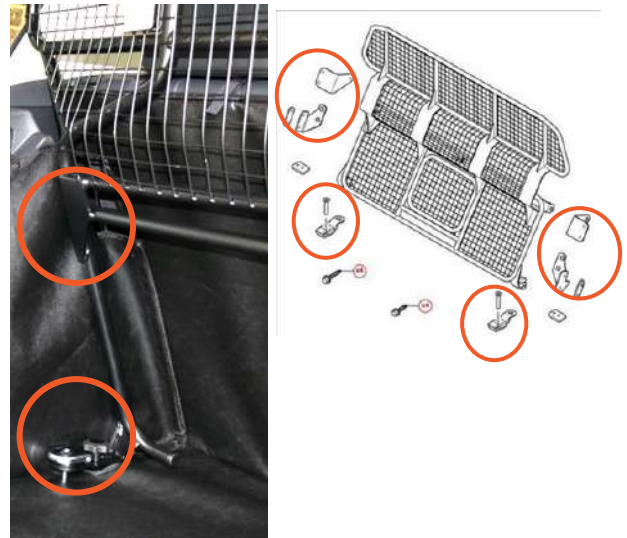

Executive Class Stoelen

Er zit een extra sectie achter de rugleuning
De bevestiging voor de middelste gordel steekt uit de extra sectie

Luxe centrale console

SEBENCH

✅ VERKRIJGBAAR

Achterbank

Er zit geen extra sectie achter de rugleuning
De bevestiging voor de gordel ligt gelijk met de bovenkant van de stoel.

Centrale console met open bekerhouder

LAND ROVER RANGE ROVER – vanaf 2018 Facelift

Ons kenmerk:H0579-DGNO/DGMA/DGTR

Vraag 3 – HONDENREK

DGMA

VERKRIJGBAAR

Geschikt voor Land Rover
hondenrek

*Voor dit hondenrek dient u de Achter
Plus / Gesplitst te bestellen*

De kofferbakbeschermer heeft openingen
voor de 4 gemarkeerde bevestigings-
spunten.

DGTR

VERKRIJGBAAR

Geschikt voor Travall
hondenrek

De kofferbakbeschermer heeft openingen
voor de twee D-ringen

DGNO

VERKRIJGBAAR