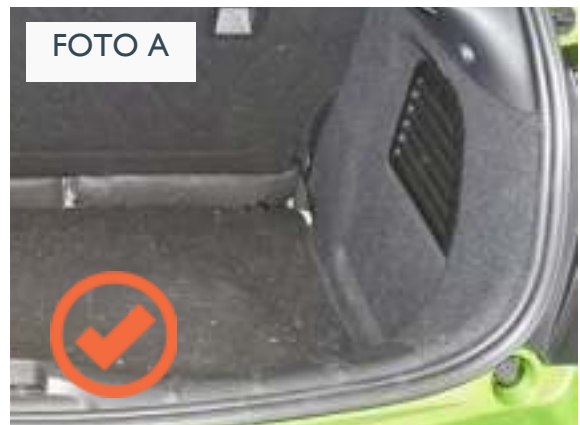

CITROEN C3 HATCHBACK - 2010 tot 2016

Ons kenmerk: Ho580

VASTSTELLEN VOERTUIG

De Kofferbakbescherming is alleen geschikt voor voertuigen met een Space Saver reservewiel & schuim inzetstuk

De Kofferbakbescherming is **alleen** geschikt voor voertuigen met een paneel aan de passagierskant zoals aangegeven in foto A

Het is **NIET** geschikt voor voertuigen met een zijkant dat uitsteekt zoals aangegeven in foto B