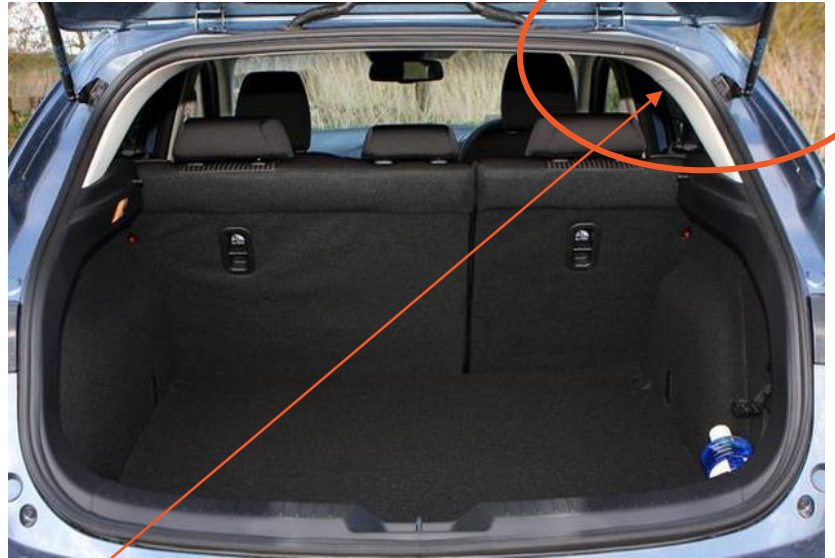

MAZDA 3 HATCH 2013 tot 2019 – Ons kenmerk: Ho600

VASTSTELLEN MODEL

5-DEURS HATCH

De kofferbakbescherming is ontworpen om deze 5-deurs Hatch te passen

Duidelijk te herkennen door de klassieke Hatchback stijl met achterklep + integrale kofferbak deur met raam

versus

De sedan stijl met deuren alleen van metaal

“SEDAN of HYBRIDE”

De kofferbakbescherming is **NIET** geschikt voor beide modellen.