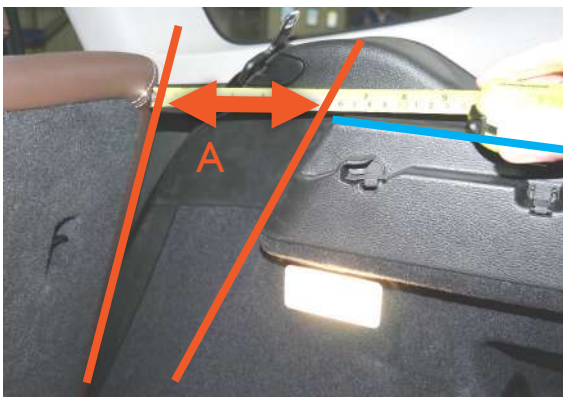

Ons kenmerk: H0615

Vraag 2

OPTIE 1

Ref: H0615-SEBK

Achterstoelen volledig naar
achter geschoven

Rugleuning naar achteren geschoven (zoals
hieronder aangegeven)

AFSTAND A = 15CM

Meet vanaf de bovenrand van het kunststof paneel tot de hoek van de stoel