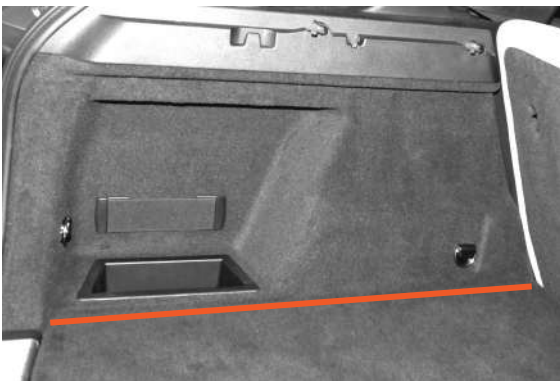

BMW XI - 2015 - 2022

Ons kenmerk: H0615

Vraag 1

HYNO
VERKRIJGBAAR

Niet-hybride versie