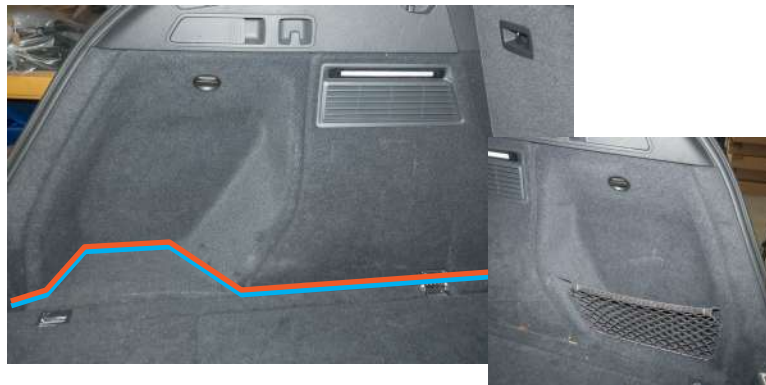

HYPLG

NIET BESCHIKBAAR

Plug-in Hybrid Versie

- Vloer op zelfde hoogte als opening achterklep
- Geen handgreep in vloer

Volgende pagina

Vraag 2 - Vaststellen Kofferbakvorm

SH1

BESCHIKBAAR ✓

Kofferbakvorm 1

- Rechterkant uitsparing met net
- Linker diepe uitsparing zonder net
(kofferbakfolie volgt de vorm van de linker nis)

SH2

BESCHIKBAAR ✓

Kofferbakvorm 2

- Rechterkant uitsparing met net
- Ondiepe uitsparing links met net
(kofferbakfolie bedekt de linker uitsparing)