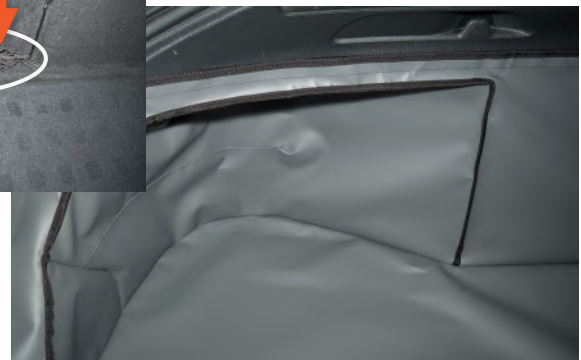

MERCEDES CLA SHOOTING BRAKE - 2015 - 2019

Ons kenmerk: H0698

NET IDENTIFICATIE

H0698-NET

✓ VERKRIJGBAAR

NET AAN
BESTUURDERSKANT

De kofferbakbescherming
wordt gesneden om het
net te accomoderen
(blauwe lijn).

H0698-NETNO

✓ VERKRIJGBAAR

GEEN NETTEN OF NETTEN
INGEKLAPT

De kofferbakbescherming
zal de ingeklapte netten
volledige bedekken.

H0698-NET2

✓ VERKRIJGBAAR

NET AAN BEIDE KANTEN

De kofferbakbescherming
wordt gesneden om het
net te accomoderen
(blauwe lijn).