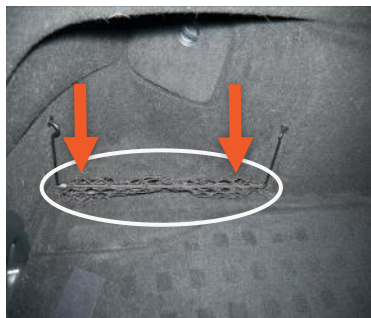

MERCEDES CLA SHOOTING BRAKE - 2015 - 2019

Ons kenmerk: H0698

NET IDENTIFICATIE

H0698-NET

✓ VERKRIJGBAAR

NET AAN
BESTUURDERSKANT

De kofferbakbescherming
wordt gesneden om het
net te accomoderen
(blauwe lijn).

H0698-NETNO

✓ VERKRIJGBAAR

GEEN NETTEN OF NETTEN
INGEKLAPT

De kofferbakbescherming
zal de ingeklapte netten
volledige bedekken.

H0698-NET2

✓ VERKRIJGBAAR

NET AAN BEIDE KANTEN

De kofferbakbescherming
wordt gesneden om het
net te accomoderen
(blauwe lijn).