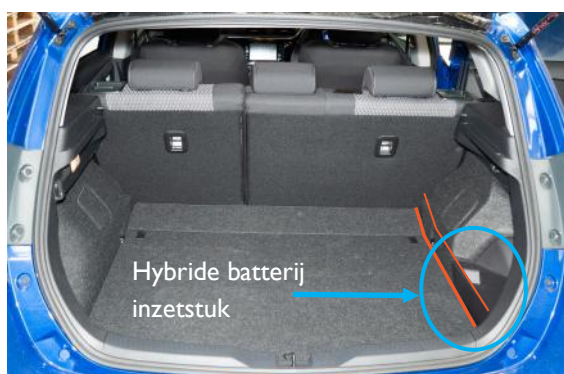

TOYOTA AURIS HATCH HYBRIDE - 2012 tot 2019

Ons kenmerk: H0712

VLOER IDENTIFICATIE GIDS

H0712-FNO-FRS

VERKRIJGBAAR

Vaste vloer – hoogste positie

Geen variabele vloer & geen plastic bevestigingen

H0712-FNO-FLOW

VERKRIJGBAAR

Vaste vloer – hoogste positie

Geen variabele vloer & geen plastic bevestigingen

H0712-FIN

NIET BESCHIKBAAR

Met verwijderbare vloer

De vloer zit in de hoogste positie op de plastic bevestigingen