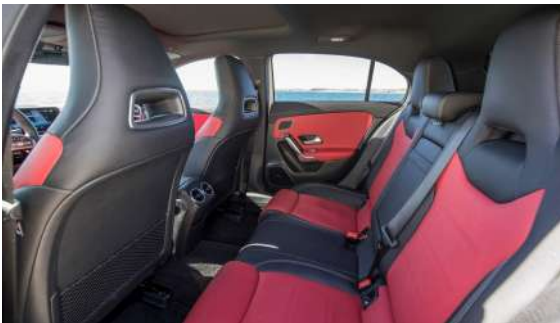

Mercedes Benz A-Klasse - vanaf 2018

Ons kenmerk: H0720

Vraag 1 - Stoel Identificatie Gids

AMG

Mijn auto heeft
AMG-stoelen

Achter Plus met gesplitste stoelen
Met optionele extra **Op maat gemaakte Stoel Flap - Gesplitste versie**