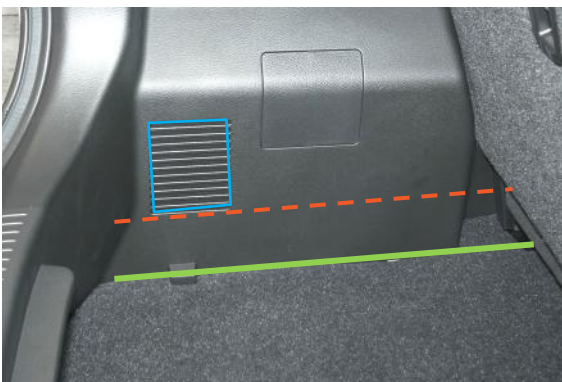

Suzuki Ignis - vanaf 2017

Ons kenmerk: H0721

Vloer identificatie

H0721-FLOW

BESCHIKBAAR

Lage Vloer

Vloer is 10 cm onder het rooster aan de bestuurderskant

H0721-FRSD

NIET BESCHIKBAAR

Hoge Vloer

Vloer is gelijk met het rooster aan de bestuurderskant

LET OP: BELANGRIJK

Als u dit model heeft, neem contact met ons op:

sales@hatchbag.co.uk