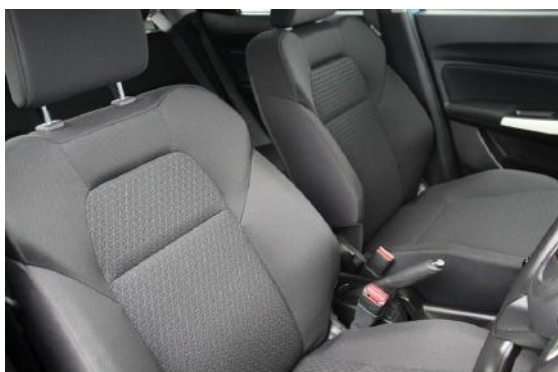

Suzuki Swift - vanaf 2017

Ons kenmerk: H0736

Vraag 1 - Voertuig vaststellen

HRA

VERKRIJGBAAR

Hoofdsteun vorm A

HRB

NIET VERKRIJGBAAR

Hoofdsteun vorm B