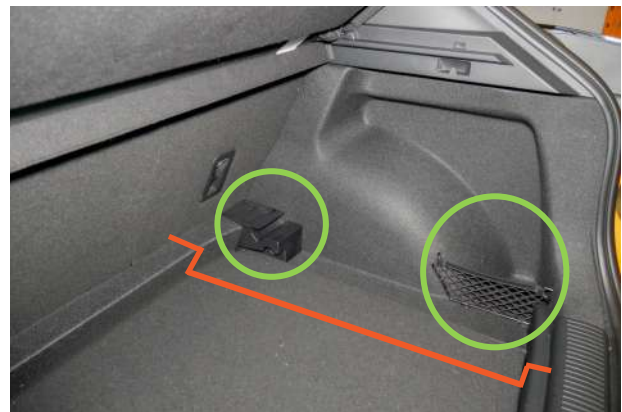

### Vraag 1 - Voertuig Vaststellen

FRSD

BESCHIKBAAR

Variabele vloer  
verhoogd

Vlakke vloer, gelijk met achterklep  
plaat.

FLOW

BESCHIKBAAR

Variabele vloer  
verlaagd

- Lage vloer met opstap bij de achterbank en einde achterklep.
- Kunststof lijstwerk en net zichtbaar .

FNO

BESCHIKBAAR

Geen variabele vloer

- Lage, vaste vloer zonder opstap bij de achterbank.
- Zonder plastic lijsten bij de achterbank